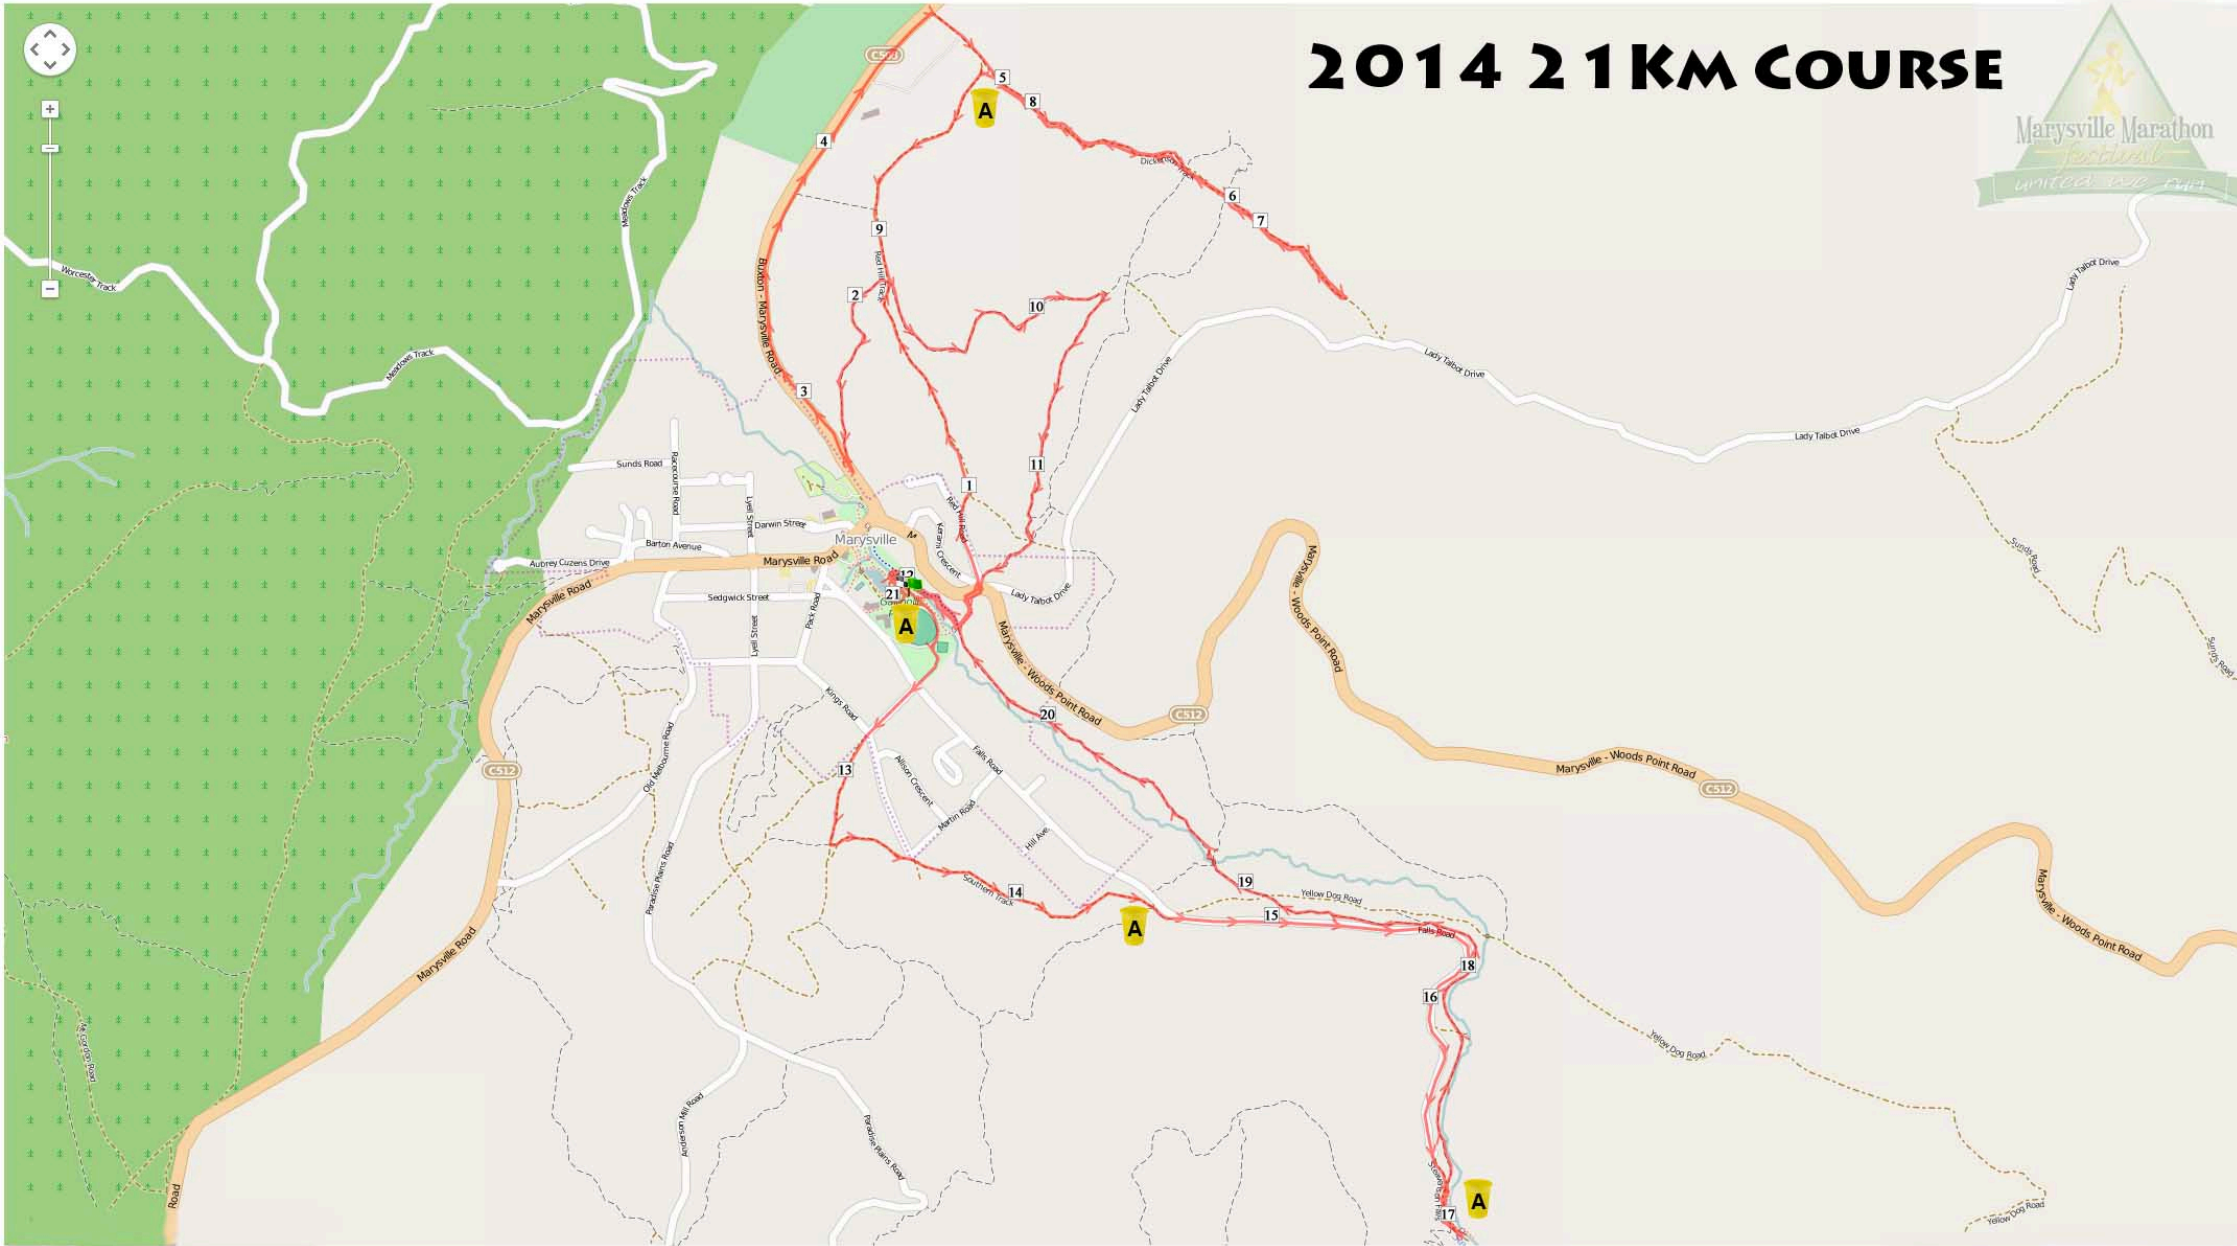

2014 21KM COURSE

Max Height: 619m
 Min Height: 378m
 Total Asc: 602m
 Total Desc: 605m